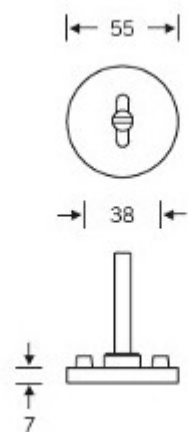

379,7 €

Vaše cena s DPH

459,44 €

Zobrazit produkt

TECHNICKÉ DETAILY

Kompletní sada kování na dveře včetně čtyřhranu a spojovacího materiálu

PODOBNÉ PRODUKTY

**Kování FSB 12 1045
ASL**