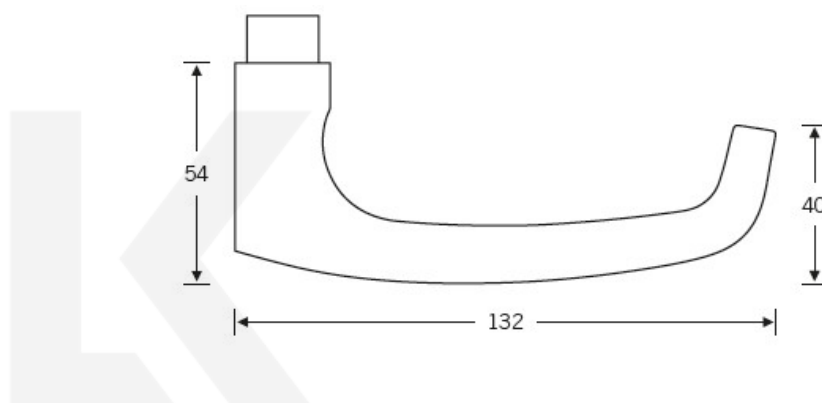

Produktový list

platný k 5. 7. 2024

luxusnikovani.cz
DELIVERED BY EFB

Kování FSB 72 1045 objektové Bronz masivní s patinou, klika / klika, Cylindrická vložka, Pravé provedení

FSB

ID produktu: 11052

Tento model vychází ze stejného konceptu, jako je model klika FSB 1015, který je velmi oblíben. FSB 1045 byl vytvořen, aby bylo možné použít stejný tvar i pro panikové dveře.

Čtyřhran 8 mm

Objektové provedení certifikované na více jak 1 milion cyklů

Objektová třída 4. dle EN 1906

Uvedená cena je za kompletní sadu kování na dveře - kliky + rozety + spojovací materiál

Vaše cena bez DPH