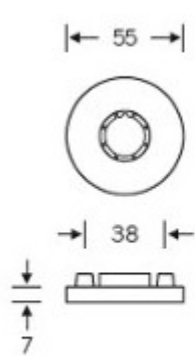

379,7 €

Vaše cena s DPH

459,44 €

Zobrazit produkt

TECHNICKÉ DETAILY

Kompletní sada kování na dveře včetně čtyřhranu a spojovacího materiálu

PODOBNÉ PRODUKTY

**Kování FSB 12 1045
ASL**