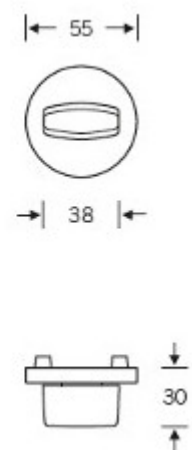

379,7 €

Vaše cena s DPH

459,44 €

Zobrazit produkt

TECHNICKÉ DETAILY

Kompletní sada kování na dveře včetně čtyřhranu a spojovacího materiálu

PODOBNÉ PRODUKTY

**Kování FSB 12 1045
ASL**