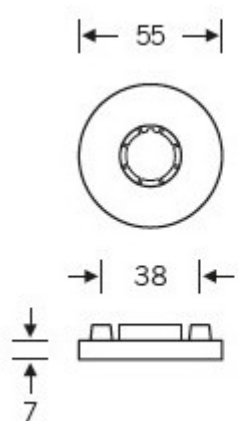

379,7 €

Vaše cena s DPH

459,44 €

Zobrazit produkt

TECHNICKÉ DETAILY

Kompletní sada kování na dveře včetně čtyřhranu a spojovacího materiálu

PODOBNÉ PRODUKTY

**Kování FSB 12 1045
ASL**