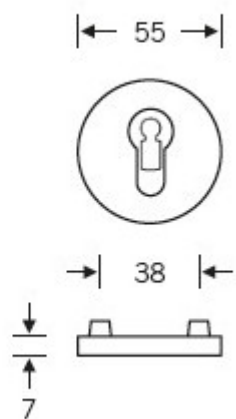

379,7 €

Vaše cena s DPH

459,44 €

Zobrazit produkt

TECHNICKÉ DETAILY

Kompletní sada kování na dveře včetně čtyřhranu a spojovacího materiálu

PODOBNÉ PRODUKTY

**Kování FSB 12 1045
ASL**