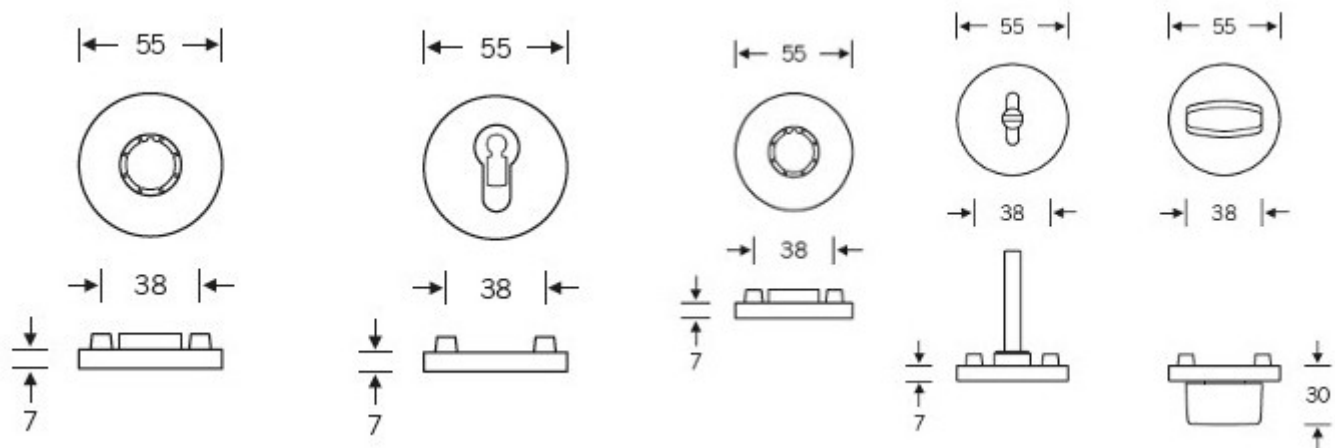

Kompletní sada kování na dveře včetně čtyřhranu a spojovacího materiálu