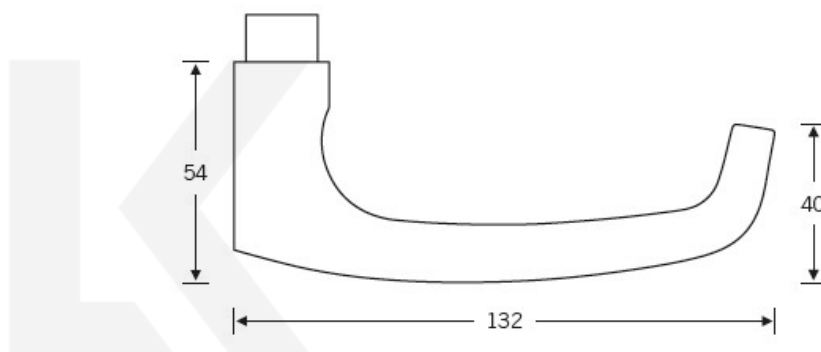

## Kování FSB 72 1045 objektové Bronz masivní s patinou, klika / klika, WC uzamykání, čtyřhran 8 mm, Pravé provedení

**FSB**

ID produktu: 11050

Tento model vychází ze stejného konceptu, jako je model klika FSB 1015, který je velmi oblíben. FSB 1045 byl vytvořen, aby bylo možné použít stejný tvar i pro panikové dveře.