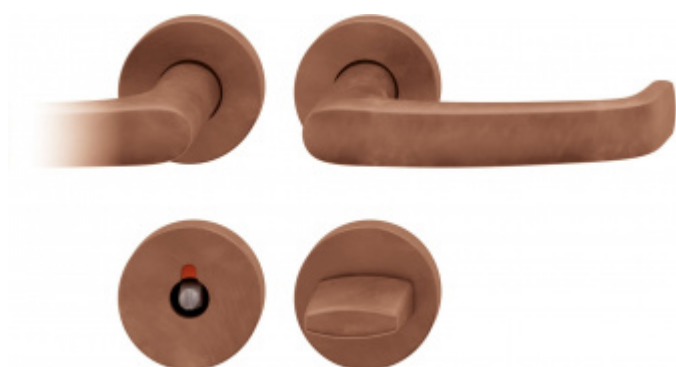

## Kování FSB 72 1045 objektové Bronz masivní s patinou, klika / klika, WC uzamykání, čtyřhran 8 mm, Pravé provedení

**FSB**

ID produktu: 11050

Tento model vychází ze stejného konceptu, jako je model klika FSB 1015, který je velmi oblíben. FSB 1045 byl vytvořen, aby bylo možné použít stejný tvar i pro panikové dveře.