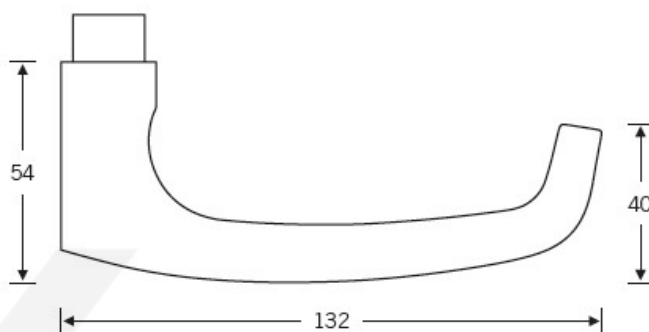

Produktový list

platný k 25. 8. 2024

luxusnikovani.cz
DELIVERED BY EFB

Kování FSB 72 1045 objektové

FSB

Tento model vychází ze stejného konceptu, jako je model klika FSB 1015, který je velmi oblíben. FSB 1045 byl vytvořen, aby bylo možné použít stejný tvar i pro panikové dveře.