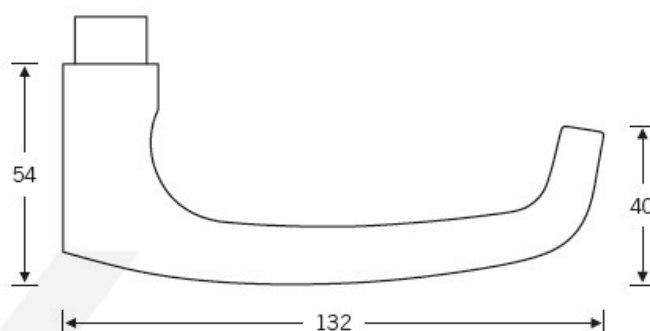

Produktový list

platný k 22. 7. 2024

luxusnikovani.cz
DELIVERED BY EFB

Kování FSB 72 1045 objektové

FSB

Tento model vychází ze stejného konceptu, jako je model klika FSB 1015, který je velmi oblíben. FSB 1045 byl vytvořen, aby bylo možné použít stejný tvar i pro panikové dveře.