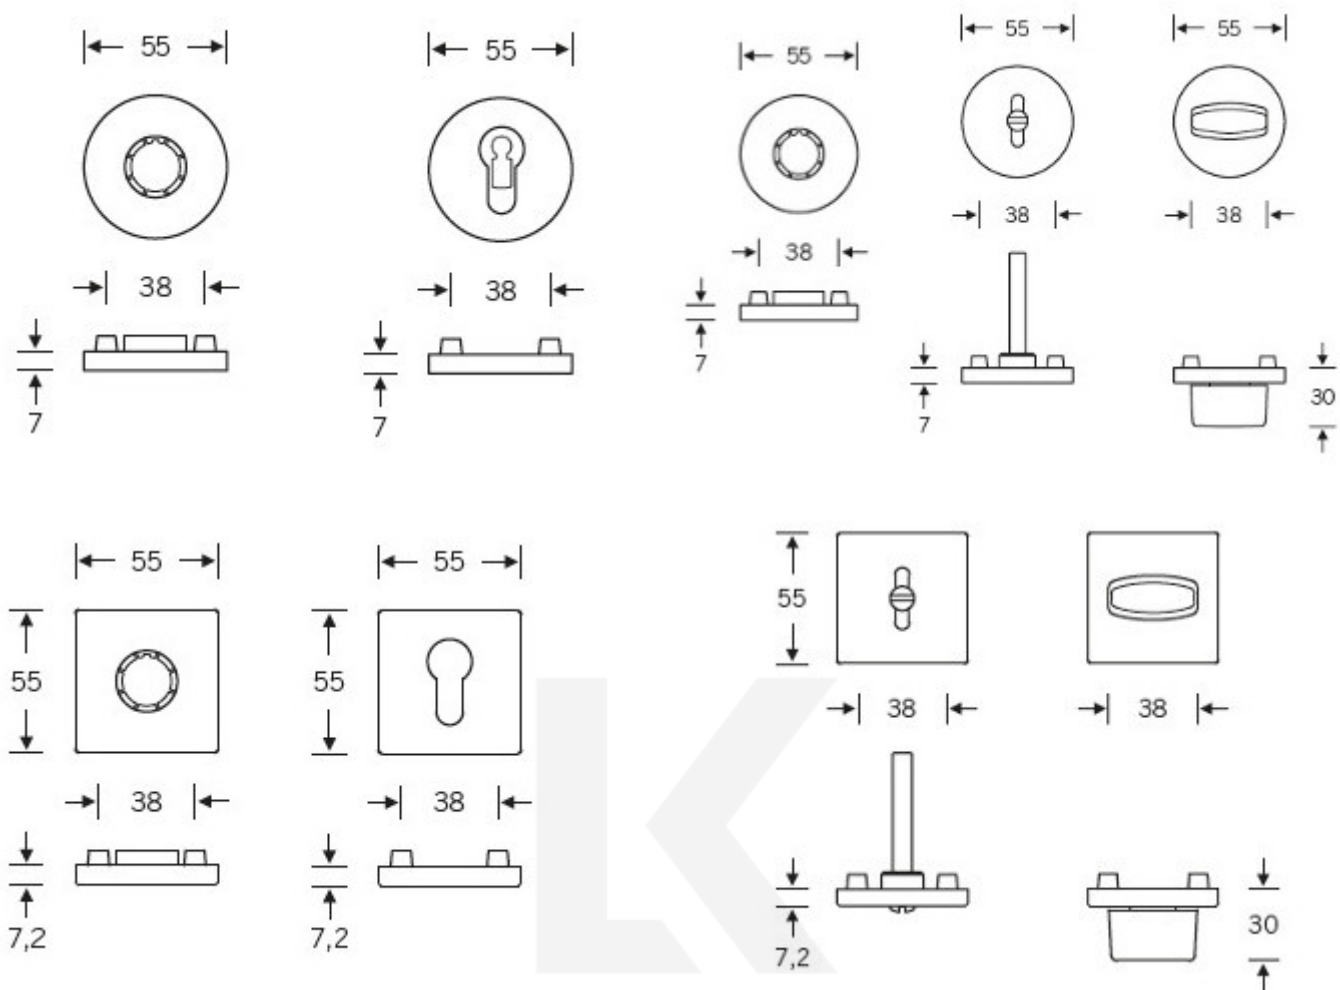

TECHNICKÉ DETAILY

Kompletní sada kování pro dveře včetně čtyřhranu a spojovacího materiálu.