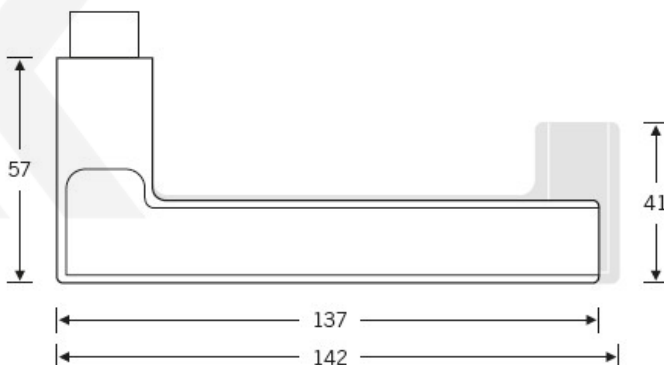

## Kování FSB 72 1035 objektové Eloxovaný hliník, klika / klika, Čtvercová rozeta standardní, WC uzamykání, čtyřhran 8 mm, Pravé provedení

**FSB**

ID produktu: 11013

Na podzim roku 1996 poptal düsseldorfský architekt Heike Falkenberg u FSB speciální kliky pro svůj projekt. Na základě návrhu tohoto architekta vytvořil tým FSB nový model kliky FSB 1035. Vypadal dobře a tak zůstal model v sortimentu nastálo.