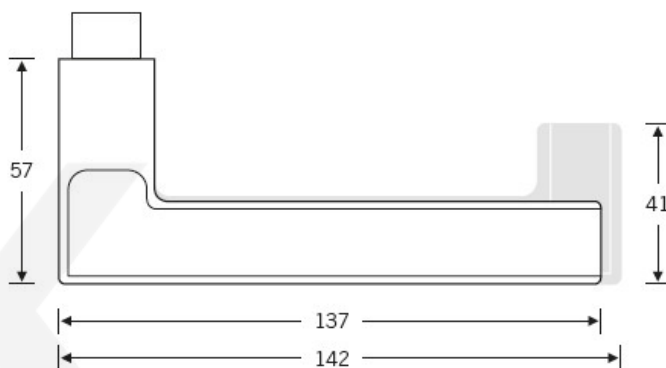

Čtyřhran 8 mm

Objektové provedení certifikované na více jak 1 milion cyklů

Objektová třída 4. dle EN 1906

Uvedená cena je za kompletní sadu kování na dveře - kliky + rozety + spojovací materiál