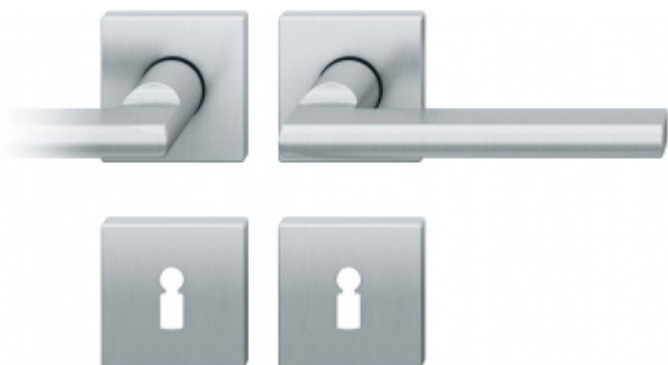

## Kování FSB 72 1035 objektové

**FSB**

Na podzim roku 1996 poptal düsseldorfský architekt Heike Falkenberg u FSB speciální kliky pro svůj projekt. Na základě návrhu tohoto architekta vytvořil tým FSB nový model kliky FSB 1035. Vypadal dobře a tak zůstal model v sortimentu nastálo.