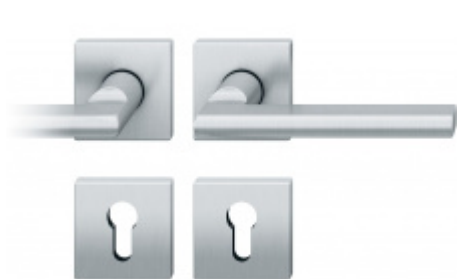

PODOBNÉ PRODUKTY

**Kování FSB 12 1035
ASL**

FSB

OD OD 2 050 Kč
cca 10 pracovních dní

FSB

OD OD 971 Kč
cca 10 pracovních dní

FSB

OD OD 1 256 Kč
cca 10 pracovních dní

FSB

OD OD 3 890 Kč
cca 10 pracovních dní