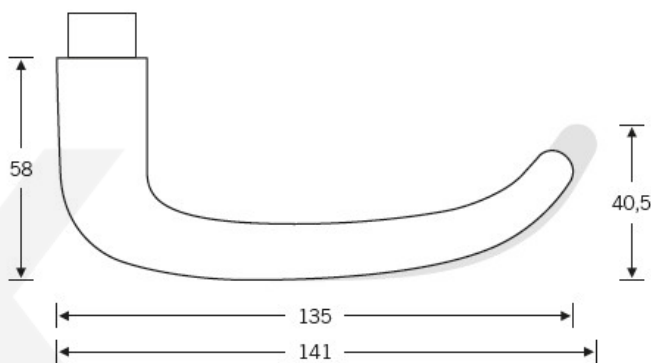

Čtyřhran 8 mm

Objektové provedení certifikované na více jak 1 milion cyklů

Objektová třída 4. dle EN 1906

Uvedená cena je za kompletní sadu kování na dveře - kliky + rozety + spojovací materiál

Eloxovaný hliník

[Kování FSB 72 1023 objektové Eloxovaný hliník, klika / klika, Cylindrická vložka, Levé provedení](#)

DETAIL

Termín bude prověřen u dodavatele

118,04 € bez DPH

142,83 € s DPH

[Kování FSB 72 1023 objektové Eloxovaný hliník, klika / klika, Obvyčejný klíč, Pravé provedení](#)

DETAIL

Termín bude prověřen u dodavatele

118,04 € bez DPH

142,83 € s DPH