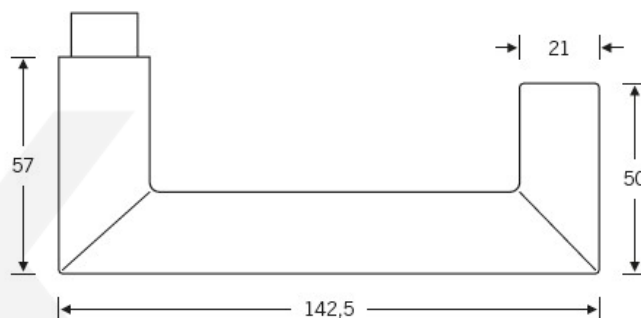

## Kování FSB 72 1016 objektové

**FSB**

V roce 1990 uvedla FSB na trh dveřní kliku, která byla vyrobena již v roce 1920. Jednalo se o model FSB 1076. Tento model se stal nejkopírovanějším modelem kliky minulého tisíciletí. Tvar kliky 1016 vychází ze stejných parametrů, je ale uzavřený. Díky tomu vhodný i pro panikové dveře. Dostupné jsou materiály hliník, nerez a bronz.