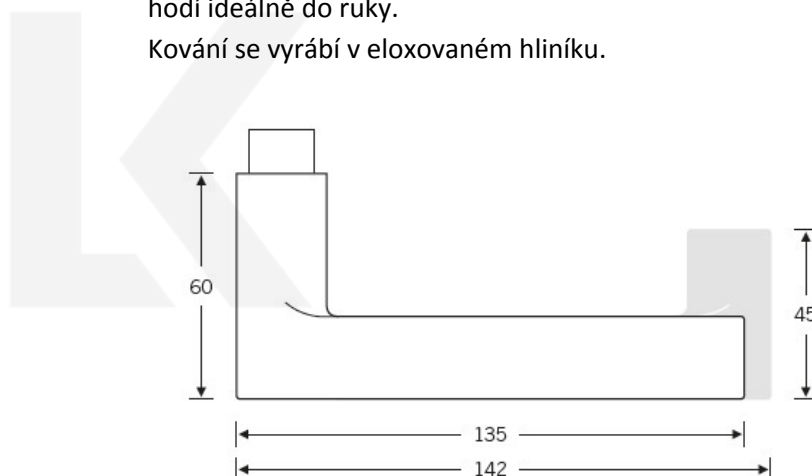

Kování FSB 72 1001 objektové klika / klika, WC uzamykání, čtyřhran 8 mm, Pravé provedení

FSB

ID produktu: 10868

Design: Peter Bastian

Kování FSB 1001 navrhl architekt Peter Bastian. Záměr byl, aby jeho klika byla elegantní a přitom vhodná pro vysoké dominantní dveře s tím, aby byla zdůrazněna geometrie kování. Výsledkem je klika se čtvercovým průřezem, která se hodí ideálně do ruky.

Kování se vyrábí v eloxovaném hliníku.

Čtyřhran 8 mm

Objektové provedení certifikované na více jak 1 milion cyklů

Objektová třída 4. dle EN 1906

Uvedená cena je za kompletní sadu kování na dveře - kliky + rozety + spojovací materiál