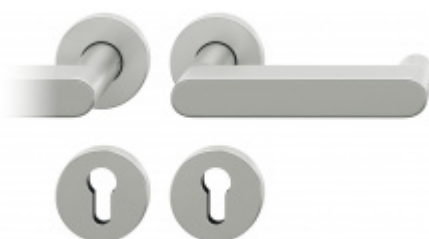

**Kování FSB 79 1002
panikové**

FSB

OD OD 4 513 Kč

Termín bude prověřen u
dodavatele