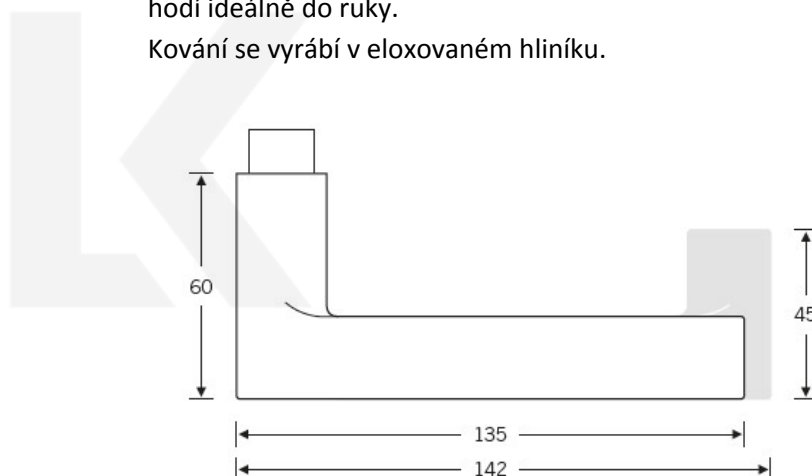

Produktový list

platný k 1. 9. 2024

luxusnikovani.cz
DELIVERED BY EFB

Kování FSB 72 1001 objektové klika / klika, WC uzamykání, čtyřhran 8 mm, Levé provedení

FSB

ID produktu: 10867

Design: Peter Bastian

Kování FSB 1001 navrhl architekt Peter Bastian. Záměr byl, aby jeho klika byla elegantní a přitom vhodná pro vysoké dominantní dveře s tím, aby byla zdůrazněna geometrie kování. Výsledkem je klika se čtvercovým průřezem, která se hodí ideálně do ruky.

Kování se vyrábí v eloxovaném hliníku.

Čtyřhran 8 mm

Objektové provedení certifikované na více jak 1 milion cyklů

Objektová třída 4. dle EN 1906

Uvedená cena je za kompletní sadu kování na dveře - kliky + rozety + spojovací materiál