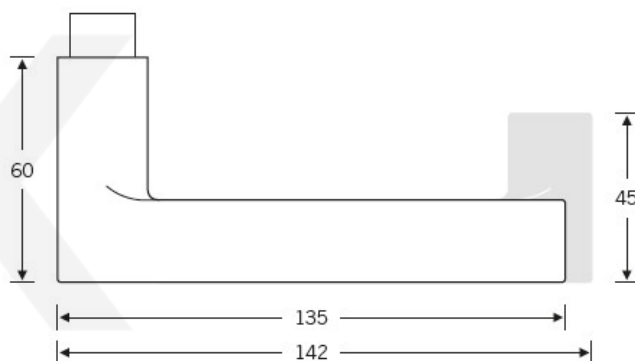

Kování se vyrábí v eloxovaném hliníku.

Čtyřhran 8 mm

Objektové provedení certifikované na více jak 1 milion cyklů

Objektová třída 4. dle EN 1906

Uvedená cena je za kompletní sadu kování na dveře - kliky + rozety + spojovací materiál