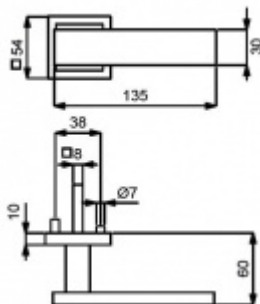

Materiál: nerez kartáčovaná

Vaše cena bez DPH

1 018 Kč

Vaše cena s DPH

1 231,78 Kč

Zobrazit produkt

PŘÍSLUŠENSTVÍ

**Štítek pro skleněné
dveře Súdmetall Palma
II WC, nerez/černá**