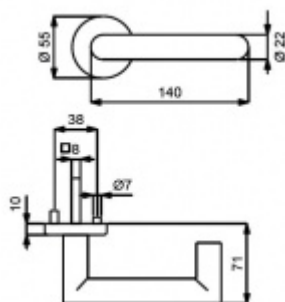

Materiál: nerez kartáčovaná

Vaše cena bez DPH

50,13 €

Vaše cena s DPH

60,65 €

Zobrazit produkt

PŘÍSLUŠENSTVÍ

**Štítek pro skleněné
dveře Südmetal Palma
II WC, nerez/černá**