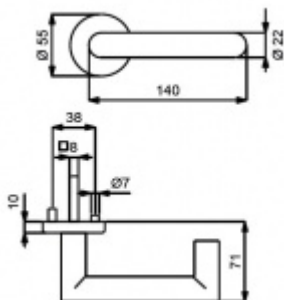

Produktový list

platný k 25. 8. 2024

luxusnikovani.cz
DELIVERED BY EFB

Klika ke kování pro skleněné dveře SÜdmetall Hanna

ID produktu: 10758

Pár dveřních klik ke kování pro celoskleněné dveře

Model je vhodný pro všechny typy štítků na celoskleněné dveře vyrobené firmou SÜdmetall.

Materiál: nerez kartáčovaná

Vaše cena bez DPH

1 178 Kč

Vaše cena s DPH

1 425,38 Kč

Zobrazit produkt