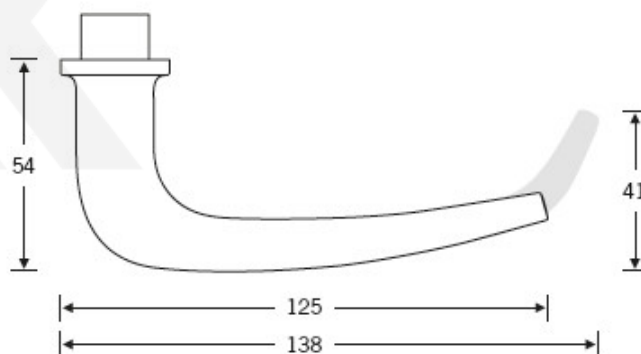

## Kování FSB 76 1163 požární Bronz masivní s patinou, klika / koule, Kulatá rozeta standardní, Levé provedení

**FSB**

ID produktu: 10728

Design: Hans Kollhoff

Autor této kliky, berlínský architekt Hans Kollhoff, vytvořil tuto kliku hlavně pro své projekty, kdy prováděl rekonstrukce budov z 30-tých let 20.století. Tvar kliky byl dobře přijat i ostatními zákazníky a tak tento model zůstal ve stálé nabídce FSB. Dostupné jsou varianty v hliníku, nerez a bronz.