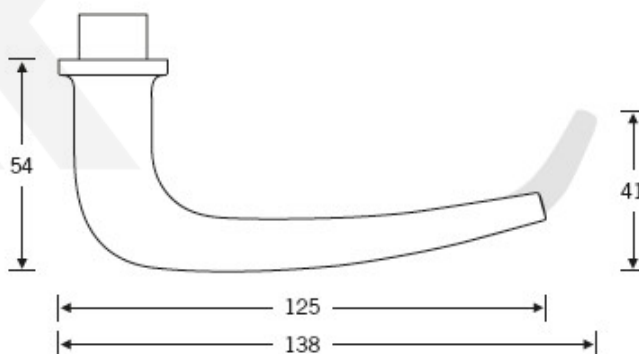

Kompletní sada kování pro požární dveře obsahuje pár dveřních klik, rozety pod kliku, rozety zámkové, spojovací materiál

Objektové provedení - testováno na více jak 1 milion cyklů

Čtyřhran 9 mm

Vaše cena bez DPH

11 918 Kč

Vaše cena s DPH

14 420,78 Kč

Zobrazit produkt