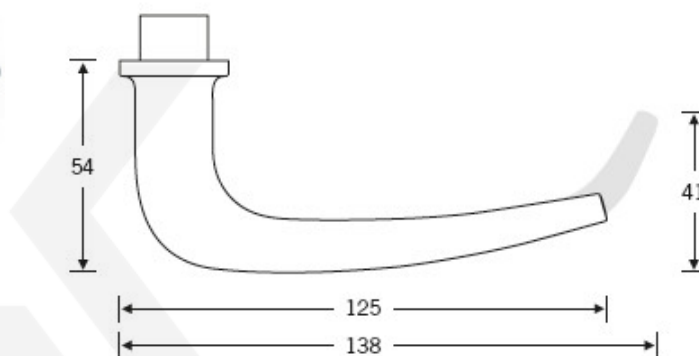

Kompletní sada kování pro požární dveře obsahuje pár dveřních klik, rozety pod kliku, rozety zámkové, spojovací materiál

Objektové provedení - testováno na více jak 1 milion cyklů

Čtyřhran 9 mm