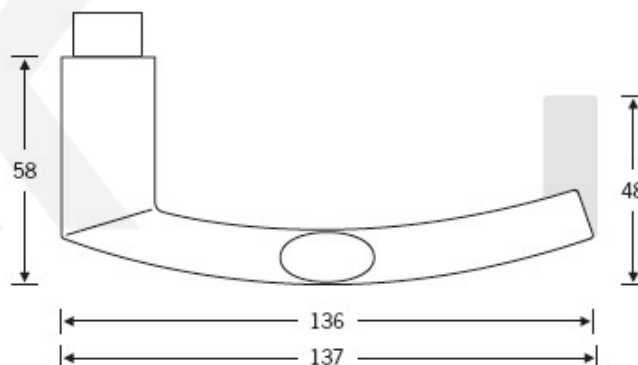

Produktový list

platný k 2. 10. 2024

luxusnikovani.cz
DELIVERED BY EFB

Kování FSB 76 1108 požární Eloxovaný hliník, Pravé provedení, klika / koule

FSB

ID produktu: 10647

Design: Harmut Weise

Klika byla vytvořena spojením dvou již existujících slavných modelů klik známých pod jménem "Frankfurt Model" a "Wittgenstein griff". Model 1108 tak tvarem připomíná kliku FSB 1076, trubka není kulatá ale oválná. Vznikl tedy "Brakel Model"? Dostupné jsou varianty v hliníku a nerezí.

Kompletní sada kování pro požární dveře obsahuje pár dveřních klik, rozety pod kliku, rozety zámkové, spojovací materiál

Objektové provedení - testováno na více jak 1 milion cyklů

Čtyřhran 9 mm

Vaše cena bez DPH