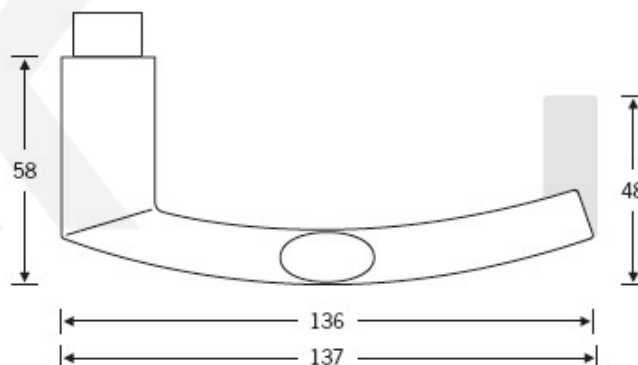

Kování FSB 76 1108 požární Eloxovaný hliník, klika / koule, Levé provedení

FSB

ID produktu: 10646

Design: Harmut Weise

Klika byla vytvořena spojením dvou již existujících slavných modelů klik známých pod jménem "Frankfurkt Model" a "Wittgenstein griff". Model 1108 tak tvarem připomíná kliku FSB 1076, trubka není kulatá ale oválná. Vznikl tedy "Brakel Model"? Dostupné jsou varianty v hliníku a nerez.

Kompletní sada kování pro požární dveře obsahuje pár dveřních klik, rozety pod kliku, rozety zámkové, spojovací materiál

Objektové provedení - testováno na více jak 1 milion cyklů

Čtyřhran 9 mm

Vaše cena bez DPH