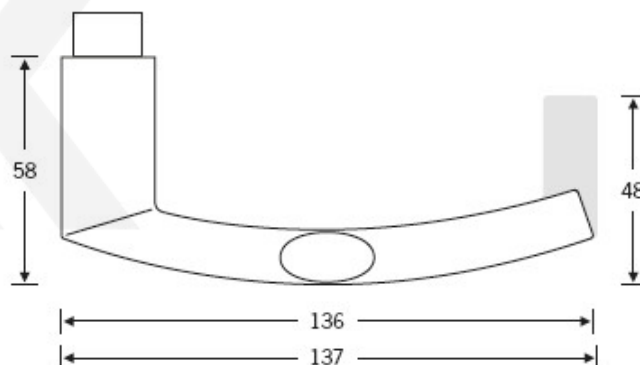

Kování FSB 76 1108 požární Eloxovaný hliník, klika / koule, Levé provedení

FSB

ID produktu: 10646

Design: Harmut Weise

Klika byla vytvořena spojením dvou již existujících slavných modelů klik známých pod jménem "Frankfurt Model" a "Wittgenstein griff". Model 1108 tak tvarem připomíná kliku FSB 1076, trubka není kulatá ale oválná. Vznikl tedy "Brakel Model"? Dostupné jsou varianty v hliníku a nerezí.

Kompletní sada kování pro požární dveře obsahuje pár dveřních klik, rozety pod kliku, rozety zámkové, spojovací materiál

Objektové provedení - testováno na více jak 1 milion cyklů

Čtyřhran 9 mm

Vaše cena bez DPH