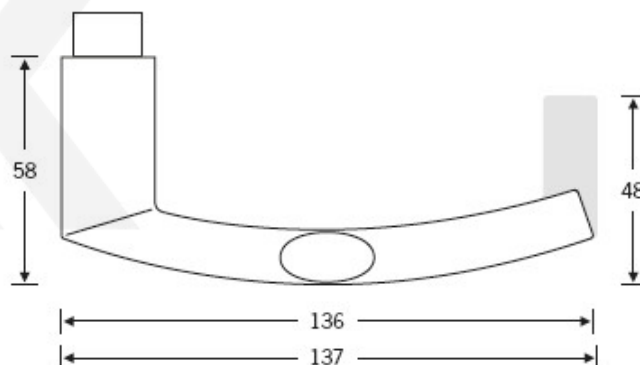

Kování FSB 76 1108 požární Eloxovaný hliník, klika / klika, Pravé provedení

FSB

ID produktu: 10645

Design: Harmut Weise

Klika byla vytvořena spojením dvou již existujících slavných modelů klik známých pod jménem "Frankfurt Model" a "Wittgenstein griff". Model 1108 tak tvarem připomíná kliku FSB 1076, trubka není kulatá ale oválná. Vznikl tedy "Brakel Model"? Dostupné jsou varianty v hliníku a nerez.

Kompletní sada kování pro požární dveře obsahuje pár dveřních klik, rozety pod kliku, rozety zámkové, spojovací materiál

Objektové provedení - testováno na více jak 1 milion cyklů

Čtyřhran 9 mm

Vaše cena bez DPH