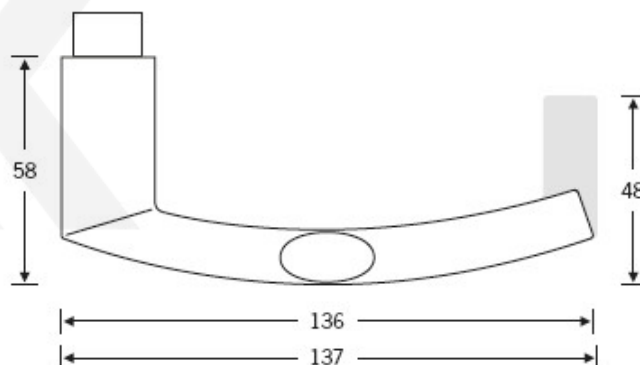

Kování FSB 76 1108 požární Nerez kartáčovaná, klika / koule, Pravé provedení

FSB

ID produktu: 10643

Design: Harmut Weise

Klika byla vytvořena spojením dvou již existujících slavných modelů klik známých pod jménem "Frankfurt Model" a "Wittgenstein griff". Model 1108 tak tvarem připomíná kliku FSB 1076, trubka není kulatá ale oválná. Vznikl tedy "Brakel Model"? Dostupné jsou varianty v hliníku a nerez.

Kompletní sada kování pro požární dveře obsahuje pár dveřních klik, rozety pod kliku, rozety zámkové, spojovací materiál

Objektové provedení - testováno na více jak 1 milion cyklů

Čtyřhran 9 mm

Vaše cena bez DPH