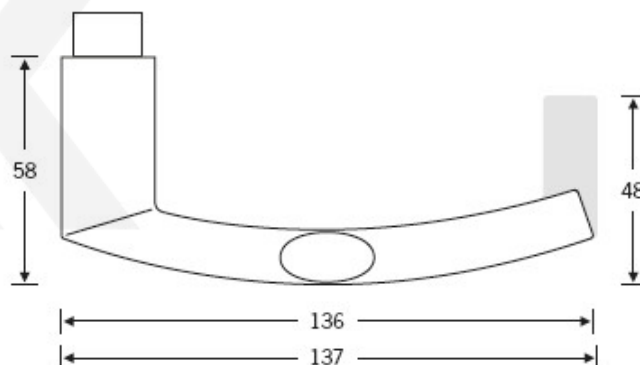

Kování FSB 76 1108 požární Nerez kartáčovaná, Pravé provedení, klika / klika

FSB

ID produktu: 10641

Design: Harmut Weise

Klika byla vytvořena spojením dvou již existujících slavných modelů klik známých pod jménem "Frankfurt Model" a "Wittgenstein griff". Model 1108 tak tvarem připomíná kliku FSB 1076, trubka není kulatá ale oválná. Vznikl tedy "Brakel Model"? Dostupné jsou varianty v hliníku a nerez.

Kompletní sada kování pro požární dveře obsahuje pár dveřních klik, rozety pod kliku, rozety zámkové, spojovací materiál

Objektové provedení - testováno na více jak 1 milion cyklů

Čtyřhran 9 mm

Vaše cena bez DPH