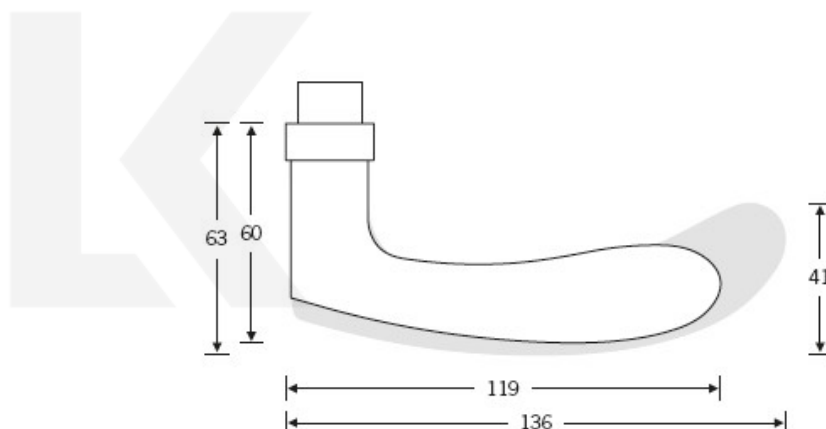

## Kování FSB 76 1106 požární Eloxovaný hliník, klika / koule, Pravé provedení

**FSB**

ID produktu: 10629

Model FSB 1106 je charakteristický tradičním tvarem klasických dveřních klik vyráběných již mnoho desetiletí. Návrh kliky vychází z menší verze FSB 1135. Tento model lze použít pro objektové dveře a v malé úpravě i pro panikové dveře. Dostupné jsou varianty v hliníku, nerez, mosazi a bronz.