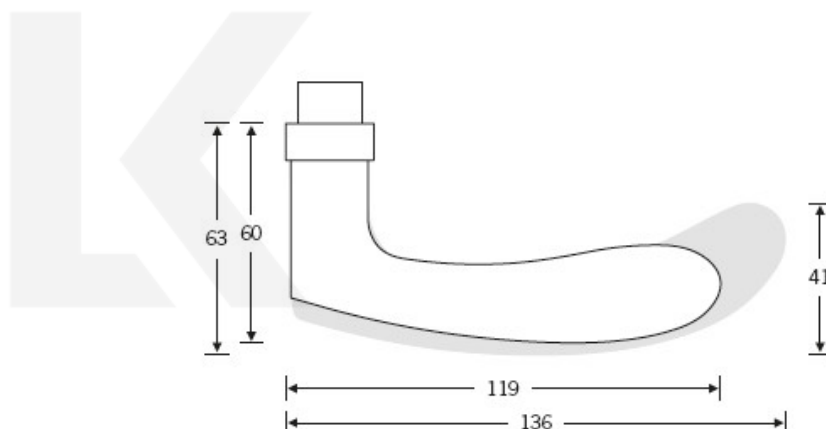

## Kování FSB 76 1106 požární Eloxovaný hliník, klika / koule, Levé provedení

**FSB**

ID produktu: 10628

Model FSB 1106 je charakteristický tradičním tvarem klasických dveřních klik vyráběných již mnoho desetiletí. Návrh kliky vychází z menší verze FSB 1135. Tento model lze použít pro objektové dveře a v malé úpravě i pro panikové dveře. Dostupné jsou varianty v hliníku, nerez, mosazi a bronz.