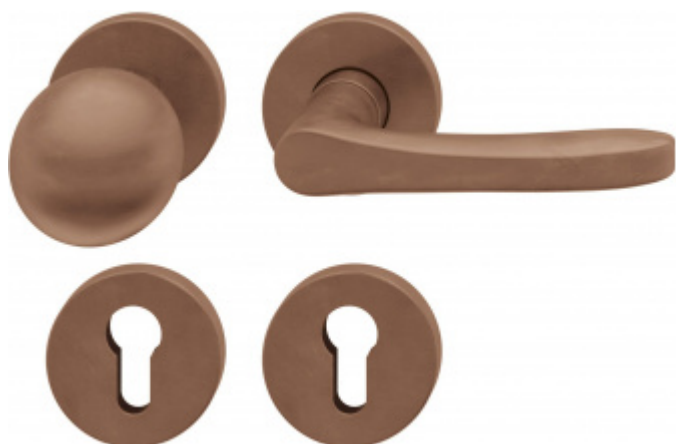

## Kování FSB 76 1106 požární Bronz masivní s patinou, Pravé provedení, klika / koule

**FSB**

ID produktu: 10621

Model FSB 1106 je charakteristický tradičním tvarem klasických dveřních klik vyráběných již mnoho desetiletí. Návrh kliky vychází z menší verze FSB 1135. Tento model lze použít pro objektové dveře a v malé úpravě i pro panikové dveře. Dostupné jsou varianty v hliníku, nerez, mosazi a bronz.

Kompletní sada kování pro požární dveře obsahuje pár dveřních klik, rozety pod kliku, rozety zámkové, spojovací materiál

Objektové provedení - testováno na více jak 1 milion cyklů

Čtyřhran 9 mm

**Vaše cena bez DPH**