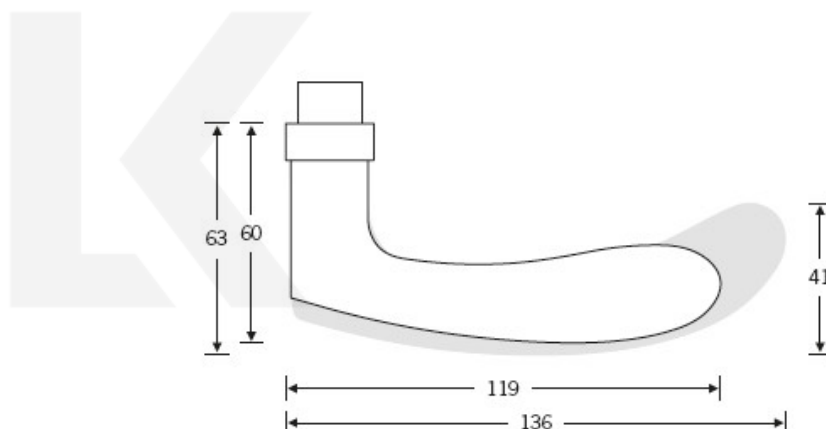

## Kování FSB 76 1106 požární Bronz masivní s patinou, Pravé provedení, klika / koule

**FSB**

ID produktu: 10621

Model FSB 1106 je charakteristický tradičním tvarem klasických dveřních klik vyráběných již mnoho desetiletí. Návrh kliky vychází z menší verze FSB 1135. Tento model lze použít pro objektové dveře a v malé úpravě i pro panikové dveře. Dostupné jsou varianty v hliníku, nerez, mosazi a bronz.