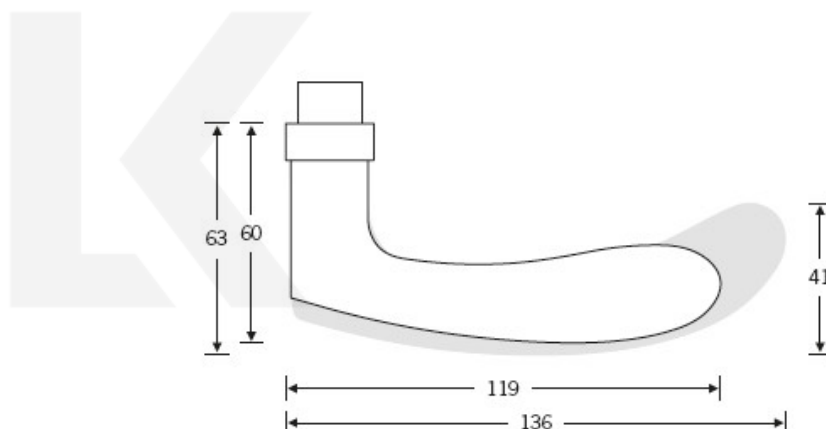

## Kování FSB 76 1106 požární Bronz masivní s patinou, Pravé provedení, klika / koule

**FSB**

ID produktu: 10621

Model FSB 1106 je charakteristický tradičním tvarem klasických dveřních klik vyráběných již mnoho desetiletí. Návrh kliky vychází z menší verze FSB 1135. Tento model lze použít pro objektové dveře a v malé úpravě i pro panikové dveře. Dostupné jsou varianty v hliníku, nerez, mosazi a bronz.

Kompletní sada kování pro požární dveře obsahuje pár dveřních klik, rozety pod kliku, rozety zámkové, spojovací materiál

Objektové provedení - testováno na více jak 1 milion cyklů

Čtyřhran 9 mm

**Vaše cena bez DPH**