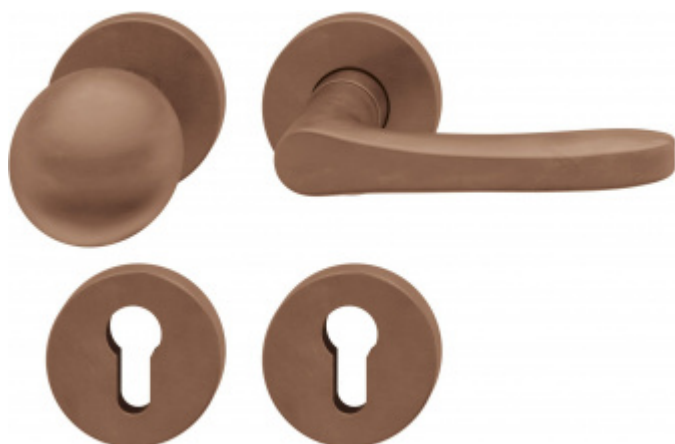

## Kování FSB 76 1106 požární Bronz masivní s patinou, Levé provedení, klika / koule

**FSB**

ID produktu: 10620

Model FSB 1106 je charakteristický tradičním tvarem klasických dveřních klik vyráběných již mnoho desetiletí. Návrh kliky vychází z menší verze FSB 1135. Tento model lze použít pro objektové dveře a v malé úpravě i pro panikové dveře. Dostupné jsou varianty v hliníku, nerez, mosazi a bronz.

Kompletní sada kování pro požární dveře obsahuje pár dveřních klik, rozety pod kliku, rozety zámkové, spojovací materiál

Objektové provedení - testováno na více jak 1 milion cyklů

Čtyřhran 9 mm

**Vaše cena bez DPH**