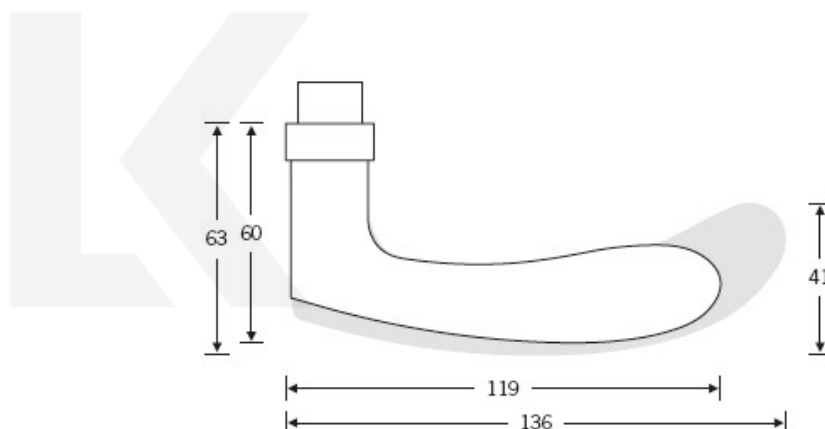

## Kování FSB 76 1106 požární Bronz masivní s patinou, Levé provedení, klika / koule

**FSB**

ID produktu: 10620

Model FSB 1106 je charakteristický tradičním tvarem klasických dveřních klik vyráběných již mnoho desetiletí. Návrh kliky vychází z menší verze FSB 1135. Tento model lze použít pro objektové dveře a v malé úpravě i pro panikové dveře. Dostupné jsou varianty v hliníku, nerez, mosazi a bronz.