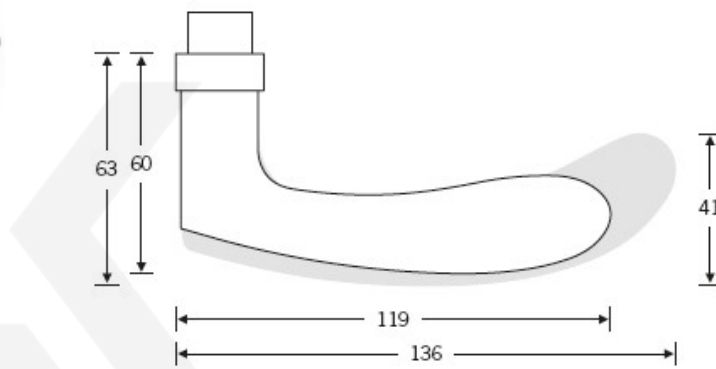

Produktový list

platný k 26. 8. 2024

luxusnikovani.cz
DELIVERED BY EFB

Kování FSB 76 1106 požární

FSB

Model FSB 1106 je charakteristický tradičním tvarem klasických dveřních klik vyráběných již mnoho desetiletí. Návrh kliky vychází z menší verze FSB 1135. Tento model lze použít pro objektové dveře a v malé úpravě i pro panikové dveře. Dostupné jsou varianty v hliníku, nerez, mosazi a bronzu.

Kompletní sada kování pro požární dveře obsahuje pár dveřních klik, rozety pod kliku, rozety zámkové, spojovací materiál

Objektové provedení - testováno na více jak 1 milion cyklů

Čtyřhran 9 mm

Eloxovaný hliník