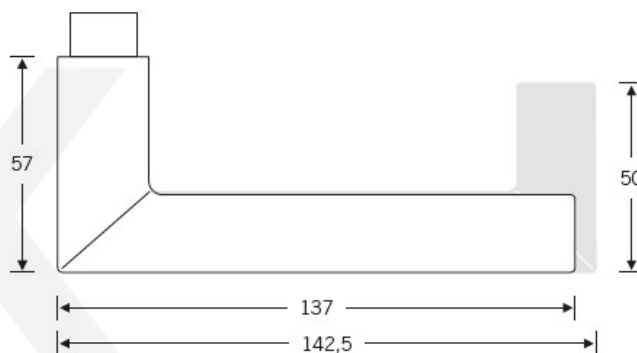

## Kování FSB 76 1076 požární

**FSB**

Architekt Robert Mallet-Stevens (1886-1945) byl první, koho napadlo uříznout klasickou zahnutou kliku a navařit jí zpět na krk kliky v pravém úhlu. Jeho počín je dnes znám jako "Frankfurt model". FSB 1076 je upravený původní model, který má v současnosti průměr trubky 20 mm a skvěle padne do ruky. Dostupné jsou verze v hliníku, nerez, mosazi a bronz.