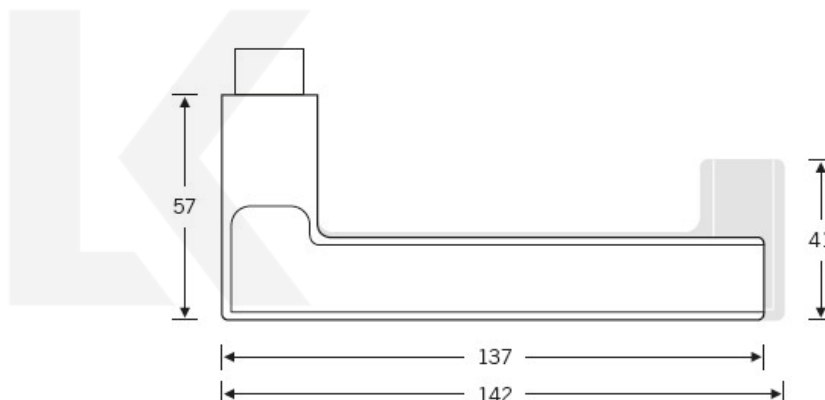

Kování FSB 76 1035 požární Nerez kartáčovaná, klika / koule, Kulatá rozeta standardní, Levé provedení

FSB

ID produktu: 10564

Na podzim roku 1996 poptal düseldorfský architekt Heike Falkenberg u FSB speciální kliky pro svůj projekt. Na základě návrhu tohoto architekta vytvořil tým FSB nový model kliky FSB 1035. Vypadal dobře a tak zůstal model v sortimentu nastálo.

Kompletní sada kování pro požární dveře obsahuje pár dveřních klik, rozety pod kliku, rozety zámkové, spojovací materiál

Objektové provedení - testováno na více jak 1 milion cyklů

Čtyřhran 9 mm

Vaše cena bez DPH