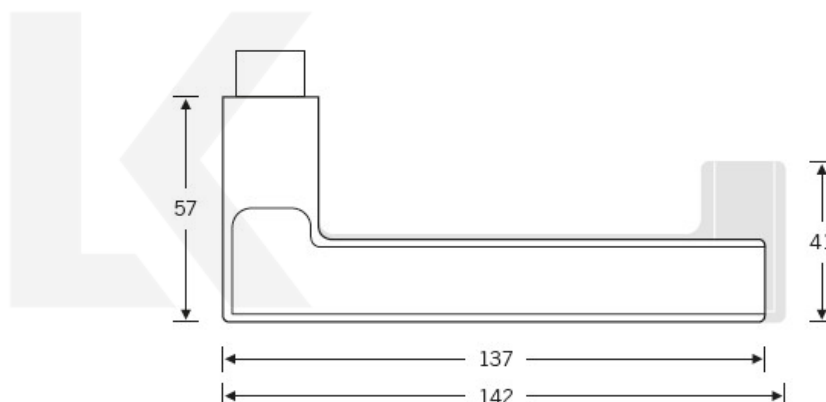

Kování FSB 76 1035 požární Nerez kartáčovaná, klika / klika, Čtvercová rozeta standardní, Levé provedení

FSB

ID produktu: 10562

Na podzim roku 1996 poptal düsseldorfský architekt Heike Falkenberg u FSB speciální kliky pro svůj projekt. Na základě návrhu tohoto architekta vytvořil tým FSB nový model kliky FSB 1035. Vypadal dobře a tak zůstal model v sortimentu nastálo.

Kompletní sada kování pro požární dveře obsahuje pár dveřních klik, rozety pod kliku, rozety zámkové, spojovací materiál

Objektové provedení - testováno na více jak 1 milion cyklů

Čtyřhran 9 mm

Vaše cena bez DPH