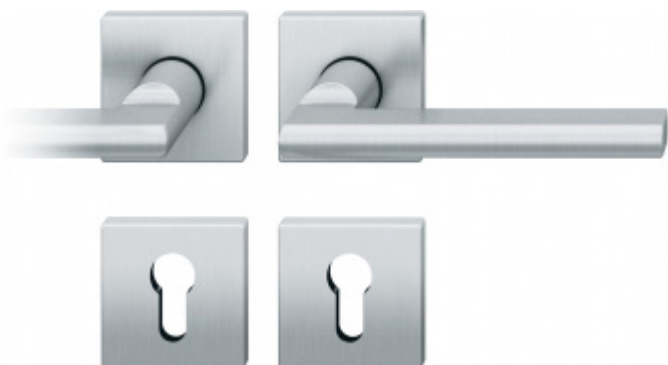

Produktový list

platný k 1. 9. 2024

luxusnikovani.cz
DELIVERED BY EFB

Kování FSB 76 1035 požární

FSB

Na podzim roku 1996 poptal düsseldorfský architekt Heike Falkenberg u FSB speciální kliky pro svůj projekt. Na základě návrhu tohoto architekta vytvořil tým FSB nový model kliky FSB 1035. Vypadal dobře a tak zůstal model v sortimentu nastálo.

Kompletní sada kování pro požární dveře obsahuje pár dveřních klik, rozety pod kliku, rozety zámkové, spojovací materiál

Objektové provedení - testováno na více jak 1 milion cyklů

Čtyřhran 9 mm

Nerez kartáčovaná