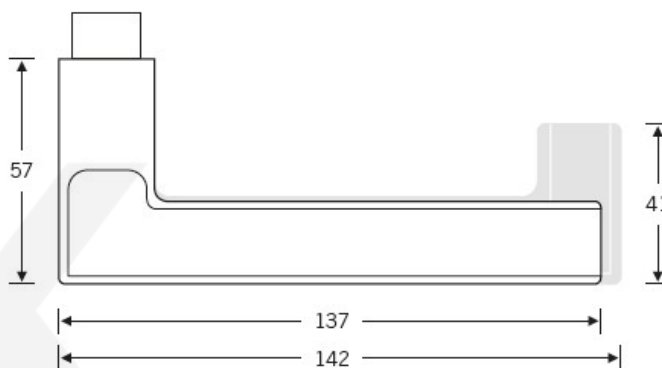

Kompletní sada kování pro požární dveře obsahuje pár dveřních klik, rozety pod kliku, rozety zámkové, spojovací materiál

Objektové provedení - testováno na více jak 1 milion cyklů

Čtyřhran 9 mm

Nerez kartáčovaná