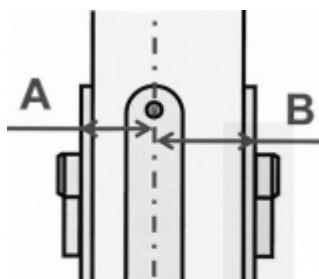

Jak změřit rozměr cylindrické vložky ?