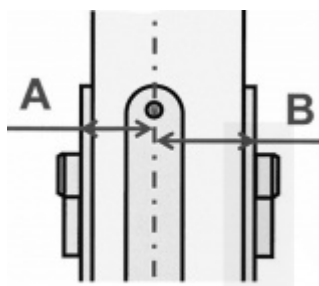

Široký sortiment technických provedení (viz leták v sekci "Ke stažení").

Povrchové úpravy: N - saténový (matný) nikl, MM - matná mosaz.

Standard DIN zub, ozubené kolečko (10 zubů) a ČSN zub na

Jak změřit rozměr cylindrické vložky ?