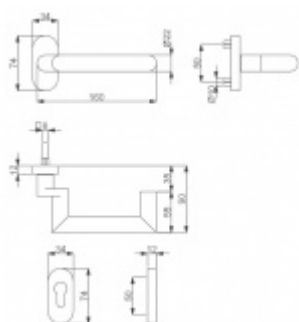

Produktový list

platný k 3. 7. 2024

luxusnikovani.cz
DELIVERED BY EFB

Klika s úzkou rozetou Súdmetall Hanna SP - R, 22 mm, TopSpeed, odsazená, 4.třída Pravé provedení

ID produktu: 10552

Kování na rámové dveře s vysokým zatížením.

Klika je pevně spojená s rozetou a pružinou.

Systém TopSpeed umožňuje velmi jednoduchou a stabilní montáž eliminující chybu.

Odsazená konstrukce kliky umožňuje montáž na dveře s úzkým rámem a otevíráním dovnitř přes kliku.

Uvedená cena je za polovinu sady bez čtyřhranu včetně rozety pro klíč.

Rozměr rozety: 74 x 34 x 10 mm

Rozměry kliky: průměr 22 mm, délka 160 mm

Materiál: nerez kartáčovaná

Vhodné pro použití na panikové dveře dle EN 179