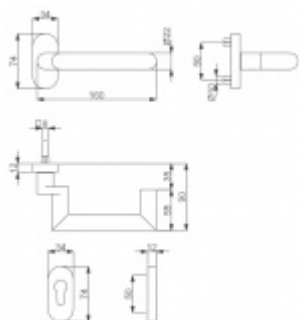

## Klika s úzkou rozetou Südmetail Hanna SP - R, 22 mm, TopSpeed, odsazená, 4.třída

Kování na rámové dveře s vysokým zatížením.

Klika je pevně spojená s rozetou a pružinou.

System TopSpeed umožňuje velmi jednoduchou a stabilní montáž eliminující chybu.

Odsazená konstrukce kliky umožňuje montáž na dveře s úzkým rámem a otevíráním dovnitř přes kliku.

Uvedená cena je za polovinu sady bez čtyřhranu včetně rozety pro klíč.

Rozměr rozety: 74 x 34 x 10 mm

Rozměry kliky: průměr 22 mm, délka 160 mm