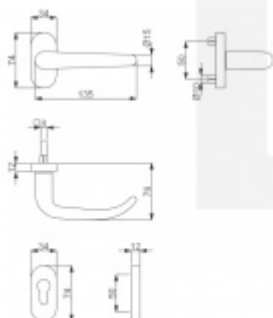

## Klika s úzkou rozetou Südmetall Madrid-R, TopSpeed

Kování na rámové dveře s vysokým zatížením.

Klika je pevně spojená s rozetou a pružinou.

Kování je klasifikováno dle EN 1906 ve 4. objektové třídě.

Systém TopSpeed umožňuje velmi jednoduchou a stabilní montáž eliminující chybu.

Uvedená cena je za sadu dle provedení včetně zámkové rozety.

Rozměr rozety: 74 x 34 x 10 mm

Rozměry kliky: průměr 23 mm, délka 130 mm

Materiál: nerez kartáčovaná