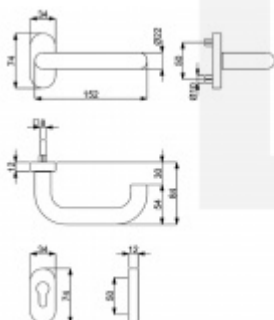

Produktový list

platný k 3. 11. 2024

luxusnikovani.cz
DELIVERED BY EFB

Klika s úzkou rozetou Südmetail Paula III-R, 22 mm, TopSpeed

Kování na rámové dveře s vysokým zatížením.

Klika je pevně spojená s rozetou a pružinou.

Kování je klasifikováno dle EN 1906 ve 4. objektové třídě.

Systém TopSpeed umožňuje velmi jednoduchou a stabilní montáž eliminující chybu.

Uvedená cena je za sadu dle provedení včetně zámkové rozety.

Rozměr rozety: 74 x 34 x 10 mm

Rozměry kliky: průměr 22 mm, délka 140 mm

Kování klika/klika nebo klika/koule je včetně čtyřhranu.

Materiál: nerez kartáčovaná

Vhodné pro použití na panikové dveře dle EN 179

1/2 sady levá

[Klika s úzkou rozetou Südmetail Paula III-R, 22 mm, TopSpeed](#)
[1/2 sady levá](#)