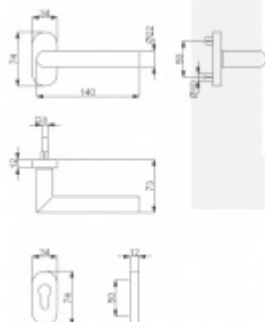

Produktový list

platný k 23. 7. 2024

luxusnikovani.cz
DELIVERED BY EFB