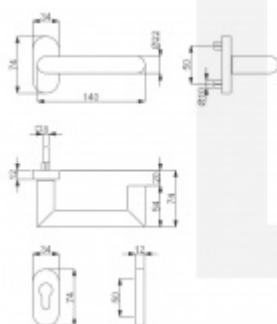

Produktový list

platný k 3. 7. 2024

luxusnikovani.cz
DELIVERED BY EFB

Klika s úzkou rozetou Südmetall Hanna-R, TopSpeed

Kování na rámové dveře s vysokým zatížením.

Klika je pevně spojená s rozetou a pružinou.

Kování je klasifikováno dle EN 1906 ve 4. objektové třídě.

Systém TopSpeed umožňuje velmi jednoduchou a stabilní montáž eliminující chybu.

Uvedená cena je za sadu dle provedení včetně zámkové rozety.

Rozměr rozety: 74 x 34 x 10 mm

Rozměry kliky: průměr 22 mm, délka 140 mm

Materiál: nerez kartáčovaná

Model je vhodný i pro panikové dveře dle EN 179.

Na objednávku je možné dodat kování i se čtyřhranem 9 mm v požárním provedení.

1/2 sady levá

[Klika s úzkou rozetou Südmetail Hanna-R, TopSpeed](#)
[1/2 sady levá](#)

DETAIL

5 pracovních dní

61,49 € bez DPH

74,4 € s DPH

1/2 sady pravá