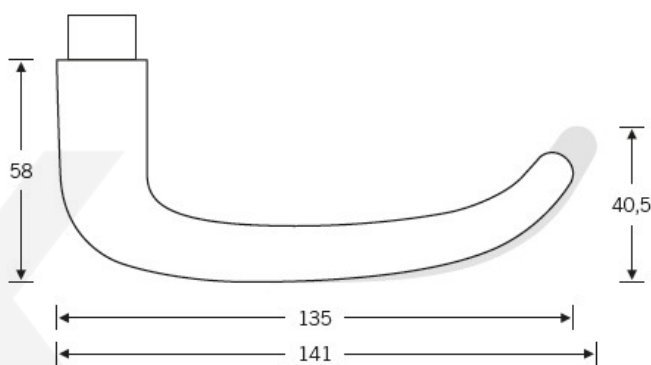

## Kování FSB 76 1023 požární

**FSB**

V 50. letech se švýcarský architekt, sochař a designer Max Bill spojil s Ernstem Moeckelem pro vytvoření dveřní kliky, která vstoupila do historie jako "Ulmer griff". Z tohoto modelu vytvořil designér Johannes Potente současnou verzi FSB 1023, která má menší tvar U než originál.