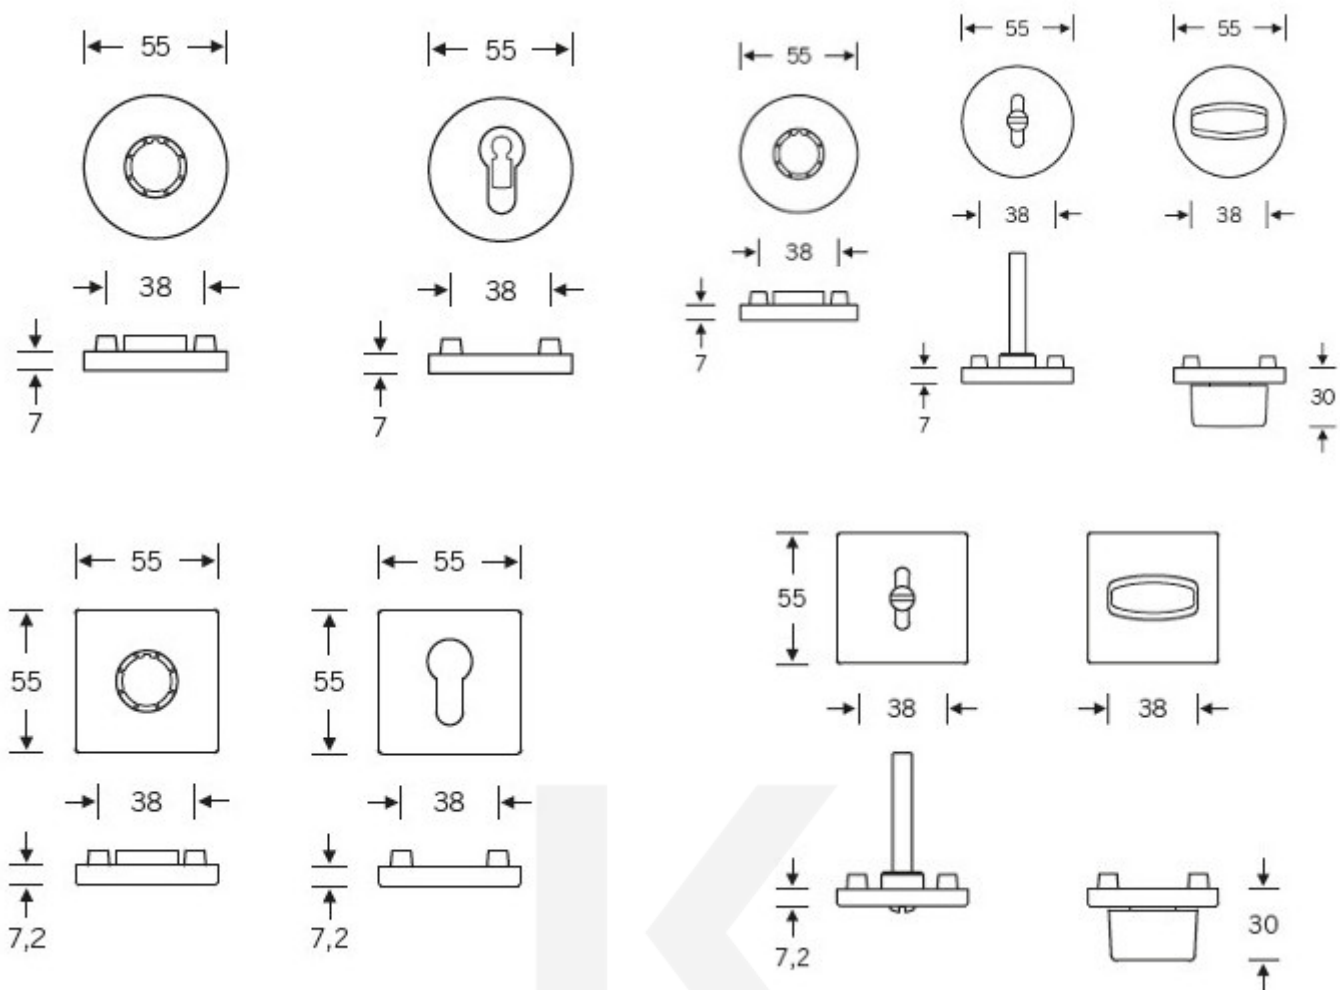

91,4 €

Vaše cena s DPH

110,6 €

Zobrazit produkt

TECHNICKÉ DETAILY

Kompletní sada kování pro dveře včetně čtyřhranu a spojovacího materiálu.

PODOBNÉ PRODUKTY

**Kování FSB 76 1035
požární**