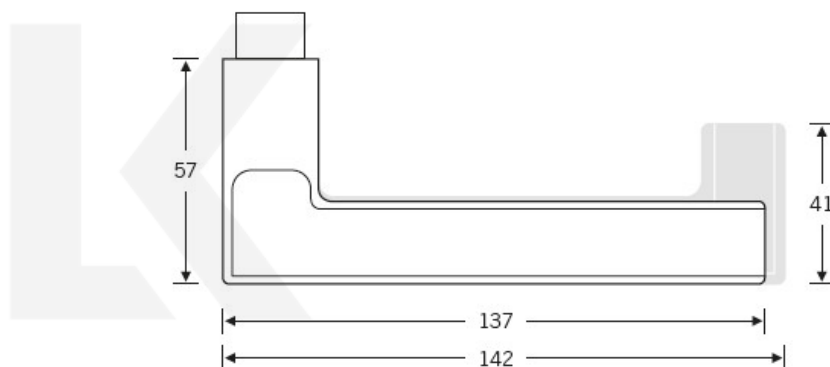

Produktový list

platný k 2. 10. 2024

luxusnikovani.cz
DELIVERED BY EFB

Kování FSB 12 1035 ASL, round Eloxovaný hliník, klika / koule, Cylindrická vložka

FSB

ID produktu: 10438

Na podzim roku 1996 poptal düsseldorfský architekt Heike Falkenberg u FSB speciální kliky pro svůj projekt. Na základě návrhu tohoto architekta vytvořil tým FSB nový model kliky FSB 1035. Vypadal dobře a tak zůstal model v sortimentu nastálo.