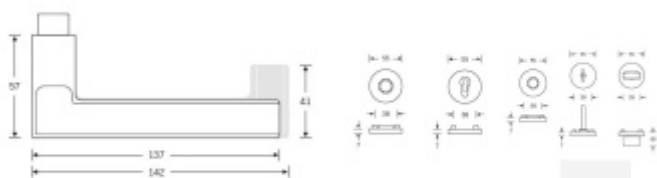

Produktový list

platný k 2. 10. 2024

luxusnikovani.cz
DELIVERED BY EFB

Kování FSB 12 1035 ASL, round

Na podzim roku 1996 poptal düsseldorfský architekt Heike Falkenberg u FSB speciální kliky pro svůj projekt. Na základě návrhu tohoto architekta vytvořil tým FSB nový model kliky FSB 1035. Vypadal dobře a tak zůstal model v sortimentu nastálo.