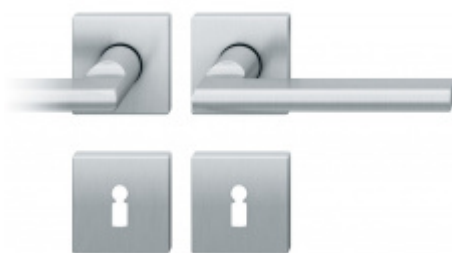

**Kování FSB 72 1035
objektové**

FSB

OD OD 123,06 €

cca 10 pracovních dní