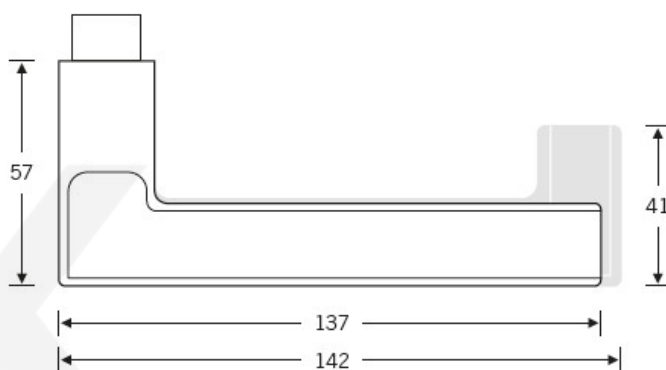

Objektová třída 4. dle EN 1906

Kování je univerzální pravolevé včetně vratné pružiny, systém FSB ASL

Uvedená cena je za kompletní sadu kování na dveře - kliky + rozety + spojovací materiál

Eloxovaný hliník

Kování FSB 12 1035 ASL, round
Eloxovaný hliník, klika / klika,
Cylindrická vložka

DETAIL

Termín bude prověřen u
dodavatele

87,23 € bez DPH
105,55 € s DPH

Kování FSB 12 1035 ASL, round
Eloxovaný hliník, Obvyčejný klíč, klika /
klika

DETAIL

Termín bude prověřen u
dodavatele

87,23 € bez DPH
105,55 € s DPH