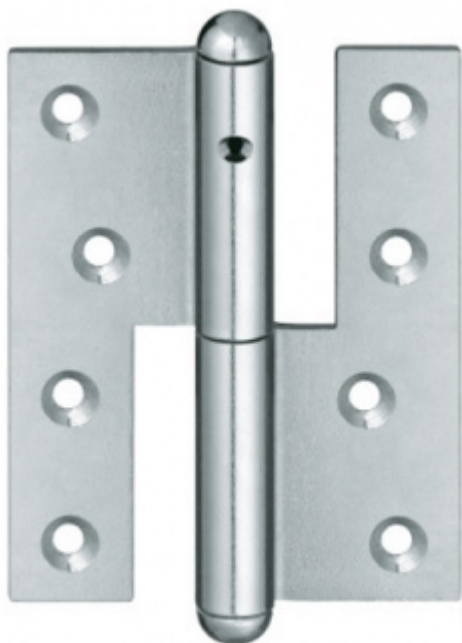

## Simonswerk Fitschen Q 1 140 Pozink ocel, Pravé provedení

 SIMONSWERK

ID produktu: 10420

Závěs pro dřevěné dveře

**Baleno po 10 ks. Lze objednat i jiný počet, je třeba však počítat s poplatkem za rozbalení.**