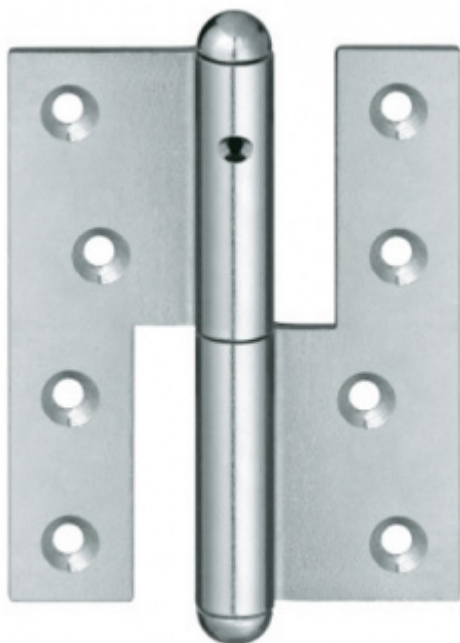

Produktový list

platný k 2. 10. 2024

luxusnikovani.cz
DELIVERED BY EFB

Simonswerk Fitschen Q 1 140

 SIMONSWERK

Závěs pro dřevěné dveře

Baleno po 10 ks. Lze objednat i jiný počet, je třeba však počítat s poplatkem za rozbalení.