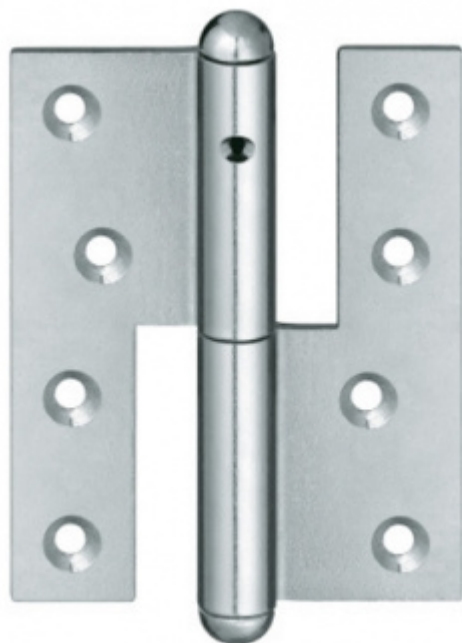

## Simonswerk Fitschen Q 1 100

 SIMONSWERK

Závěs pro dřevěné dveře

**Baleno po 10 ks. Lze objednat i jiný počet, je třeba však počítat s poplatkem za rozbalení.**