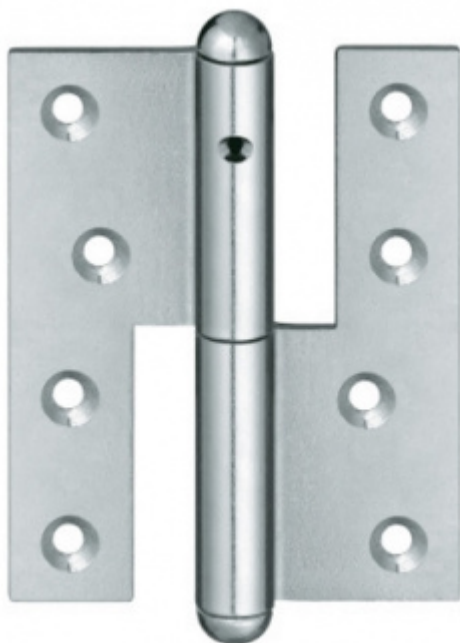

## Simonswerk Fitschen Q 1 80 Pozink ocel, Pravé provedení

 SIMONSWERK

ID produktu: 10411

Závěs pro dřevěné dveře

**Baleno po 10 ks. Lze objednat i jiný počet, je třeba však počítat s poplatkem za rozbalení.**