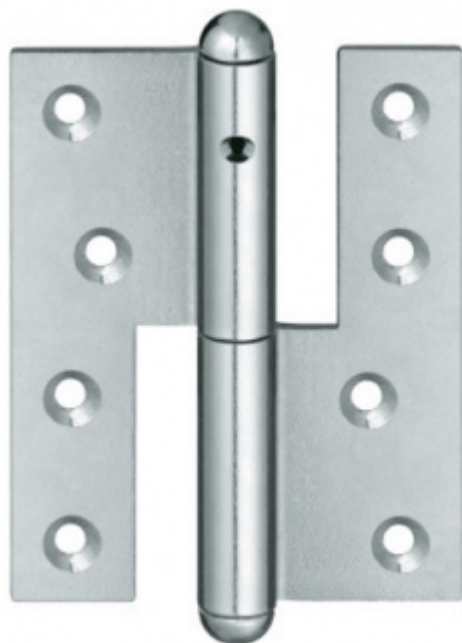

Produktový list

platný k 25. 8. 2024

luxusnikovani.cz
DELIVERED BY EFB

Simonswerk Fitschen Q 1 80

 SIMONSWERK

Závěs pro dřevěné dveře

Baleno po 10 ks. Lze objednat i jiný počet, je třeba však počítat s poplatkem za rozbalení.