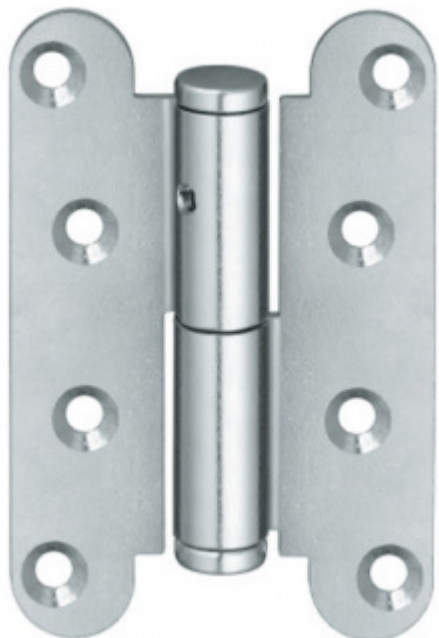

Produktový list

platný k 3. 11. 2024

luxusnikovani.cz
DELIVERED BY EFB

Simonswerk Fitschen QR 100 Pozink ocel, Levé provedení

 SIMONSWERK

ID produktu: 10402

Závěs pro dřevěné dveře

Baleno po 10 ks. Lze objednat i jiný počet, je třeba však počítat s poplatkem za rozbalení